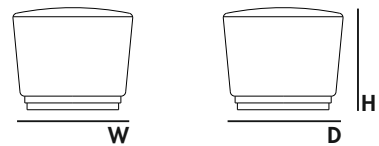

### AS PICTURE | IMAGEM | IMAGEN

STRUCTURE | ESTRUTURA | ESTRUCTURA  
Deuce Patina Z453/04 (Zinc)

PLINTH | RODAPÉ | ZÓCALO  
Smoke Brass and Ebony  
Smoke Brass e Ébano  
Smoke Brass y Ébano

### DIMENSIONS | DIMENSÕES | DIMENSIONES mm

W 530 H 450 D 530  
W 20,9" H 17,7" D 20,9"